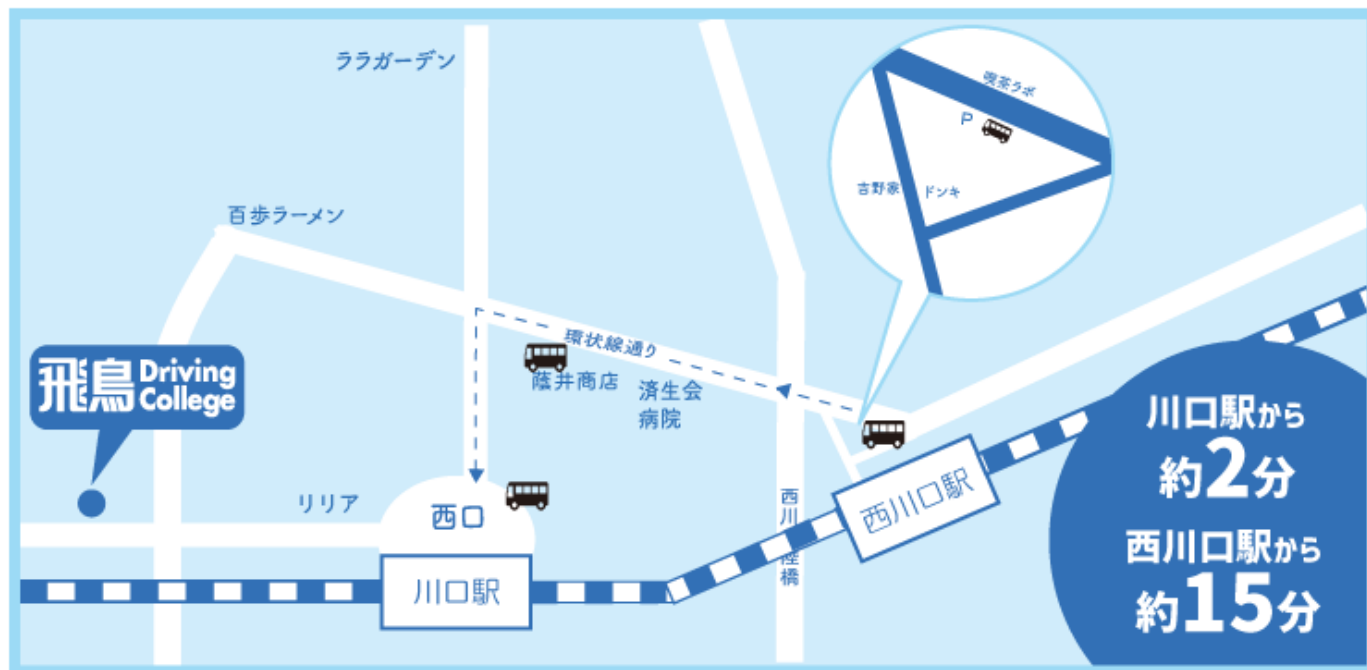

川口駅、西川口駅、蕨図書館方面 - 送迎バス時刻表

時間	教習所発	川口駅	蔭井商店	西川口駅 喫茶ラボ向かい	蔭井商店前	川口駅	教習所着
7時	--	--	--	25	30	40	43
8時	--	--	--	25	30	40	43
9時	10	降車 乗車は 右記参照	降車 乗車は 右記参照	25	30	40	43
10時	10	降車 乗車は 右記参照	降車 乗車は 右記参照	25	30	40	43
11時	この時間の運行はありません						
12時	10	降車 乗車は 右記参照	降車 乗車は 右記参照	25	30	40	43
13時	--	--	--	25	30	40	43
14時	10	降車 乗車は 右記参照	降車 乗車は 右記参照	25	30	40	43
15時	10			25	30	40	43
16時	10			25	30	40	43
▲17時	10			25	30	40	43
▲18時	10			25	30	40	43

●19時	10	各発着所まで送りのみ
●20時	5	各発着所まで送りのみ

▲印は土日送りのみとなります。

●印は土日運休となります。

バスご利用の際の注意事項

入校前の方もご利用できます。

時刻に合わせて運行しますが交通渋滞などで遅れる場合がありますので、ご了承下さい。

乗降スペース確保の為、通常的位置から2,30m前後する場合がございます。

受付時間に遅れますと技能・学科・検定の教習が受けられませんので早めのご来校をお願いいたします。